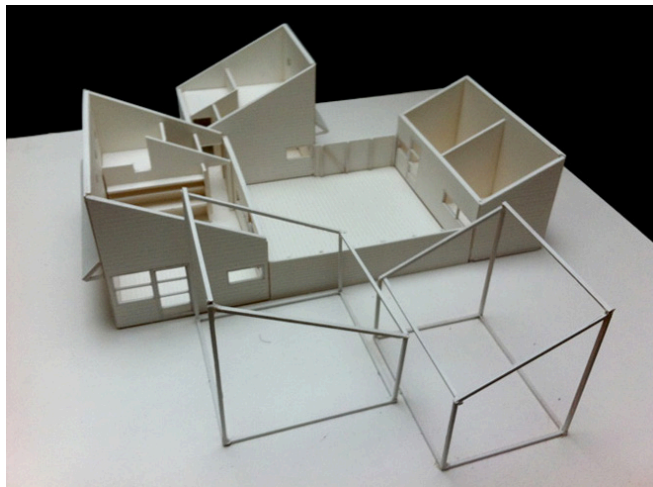

ASPÖCK

HANS ASPÖCK, ARKITEKT MAA
KOLLEGIEHAVEN 13
2920 CHARLOTTENLUND
TELEFON +45 40 42 19 33
HANS@ASPOCK.DK
CVR NUMMER 27 23 57 35

SOMMERHUS PÅ ODDEN

Sommerhus på Odden, udført
som partner i Holm & Grut,
udstillet på Charlottenborg
1986.