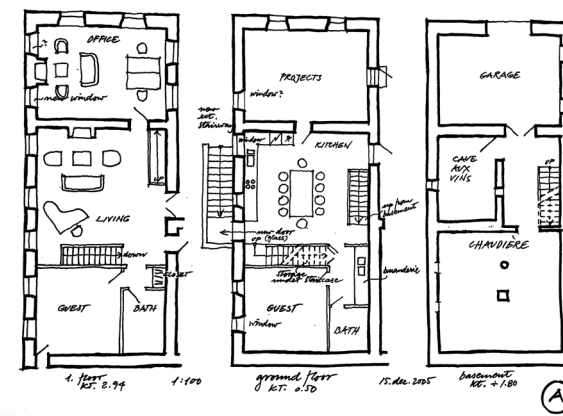

OMBYGNING OG RESTAURERING AF BYHUS I MONTRÉAL DE GERS, FRANKRIG

Ombygning og restaurering af flere hundrede år gammelt byhus i Montréal de Gers.