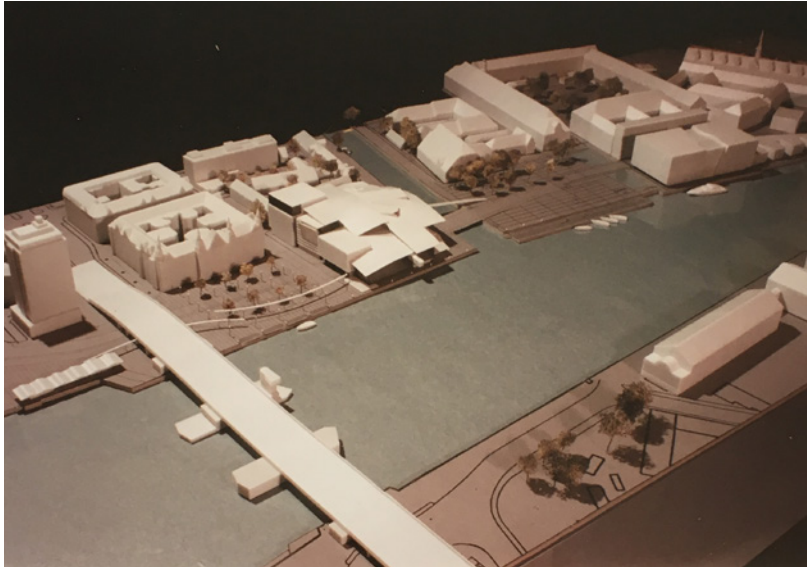

ASPÖCK

HANS ASPÖCK, ARKITEKT MAA
KOLLEGIEHAVEN 13
2920 CHARLOTTENLUND
TELEFON +45 40 42 19 33
HANS@ASPOCK.DK
CVR NUMMER 27 23 57 35

MUSIKHUS I KØBENHAVN

Musikhus i københavn, konkurrenceprojekt 1993, udført som partner i Holm & Grut, i samarbejde med Arkitekt Professor Hans Hollein, Wien.