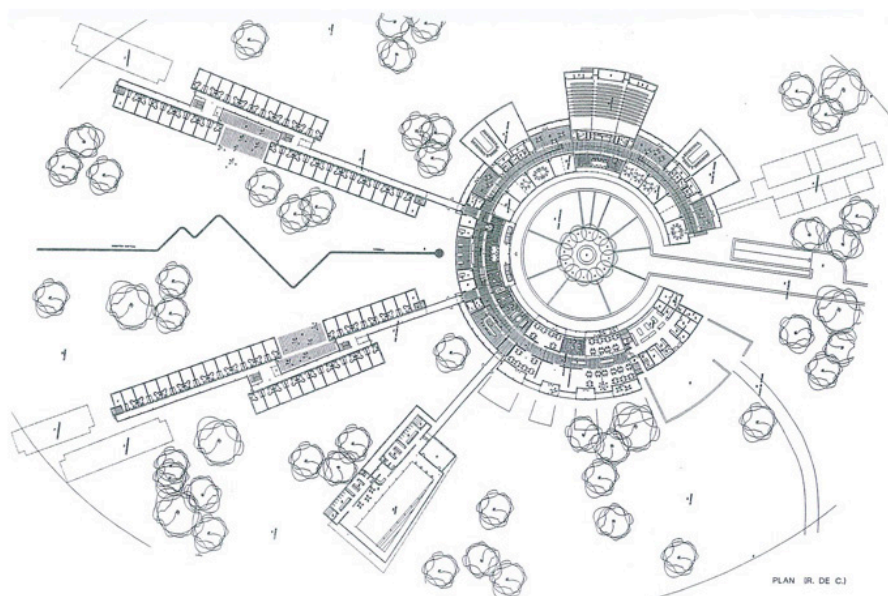

ASPÖCK

HANS ASPÖCK, ARKITEKT MAA
KOLLEGIEHAVEN 13
2920 CHARLOTTENLUND
TELEFON +45 40 42 19 33
HANS@ASPOCK.DK
CVR NUMMER 27 23 57 35

LES MESNULS, FRANKRIG

Les Mesnuls, forslag til uddannelsescenter udenfor Paris,
1. præmie i inviteret konkurrence, udført som partner i
Holm & Grut.