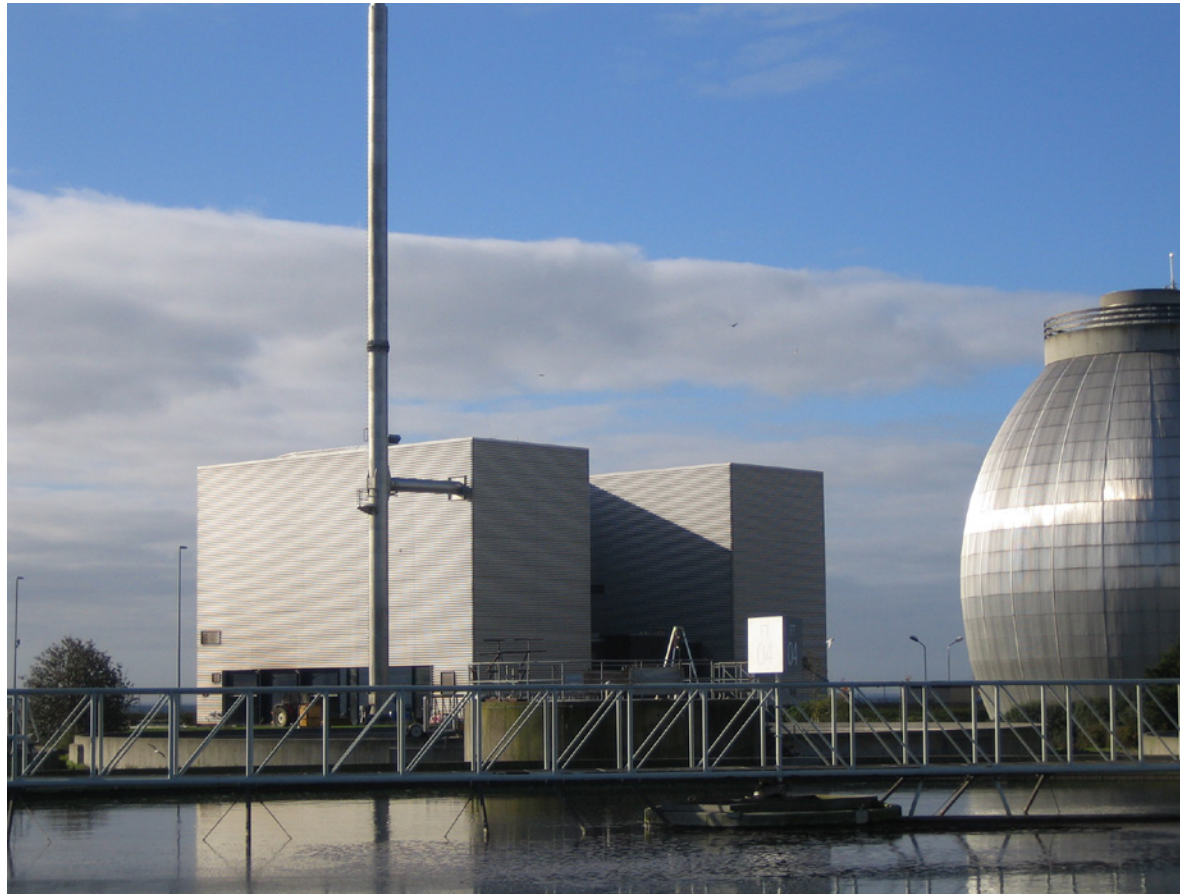

ASPÖCK

HANS ASPÖCK, ARKITEKT MAA

KOLLEGIEHAVEN 13
2920 CHARLOTTENLUND
TELEFON +45 40 42 19 33
HANS@ASPOCK.DK
CVR NUMMER 27 23 57 35

SCA – SPILDEVANDSCENTER I AVEDØRE

SCA, spildevandscenter i Avedøre,
udført som partner i Holm & Grut.