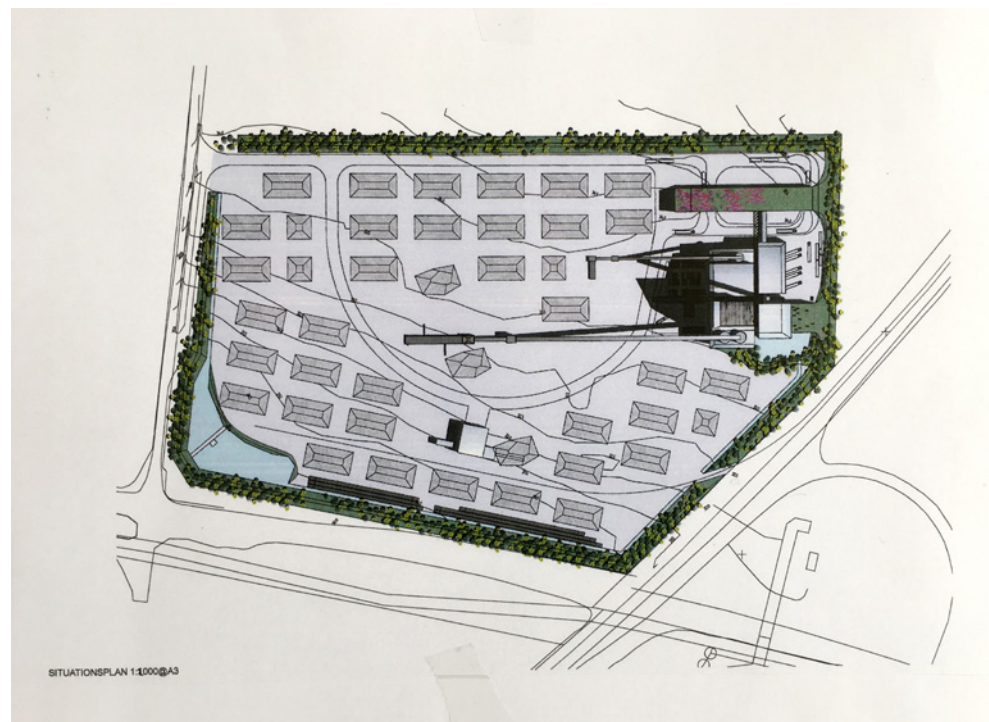

ASPÖCK

HANS ASPÖCK, ARKITEKT MAA

KOLLEGIEHAVEN 13
2920 CHARLOTTENLUND
TELEFON +45 40 42 19 33
HANS@ASPOCK.DK
CVR NUMMER 27 23 57 35

KRAFTVARMEVÆRK I ÖRTOFTA, SVERIGE

Örtofta, inviteret konkurrence-
projekt til nyt kraftvarmeværk ved
Lund. Udført i samarbejde med
arkitekt Dominic Balmforth.

SITUATIONSPLAN 1:1000@A3