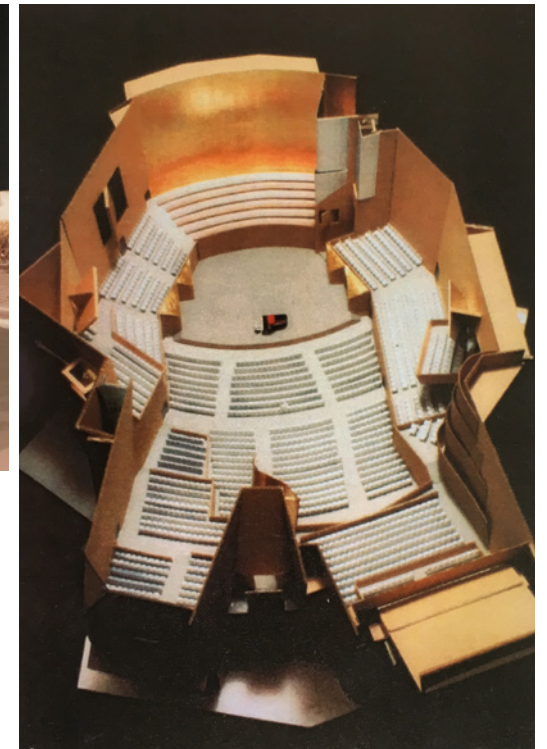

ASPÖCK

HANS ASPÖCK, ARKITEKT MAA
KOLLEGIEHAVEN 13
2920 CHARLOTTENLUND
TELEFON +45 40 42 19 33
HANS@ASPOCK.DK
CVR NUMMER 27 23 57 35

MUSIKHUS I KØBENHAVN

Musikhus i københavn, konkurrenceprojekt 1993, udført som partner i Holm & Grut, i samarbejde med Arkitekt Professor Hans Hollein, Wien.