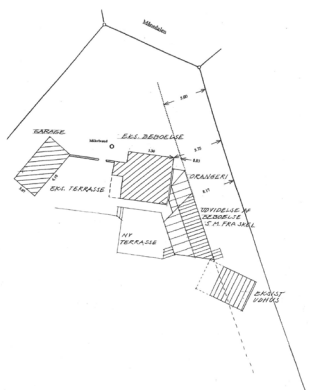

ASPÖCK

HANS ASPÖCK, ARKITEKT MAA
KOLLEGIEHAVEN 13
2920 CHARLOTTENLUND
TELEFON +45 40 42 19 33
HANS@ASPOCK.DK
CVR NUMMER 27 23 57 35

TILBYGNING I MÅNEDELEN

Udvidelse af sommerhus i Månedalen, udført i samarbejde med Arkitekt Lars Krog Hansen.