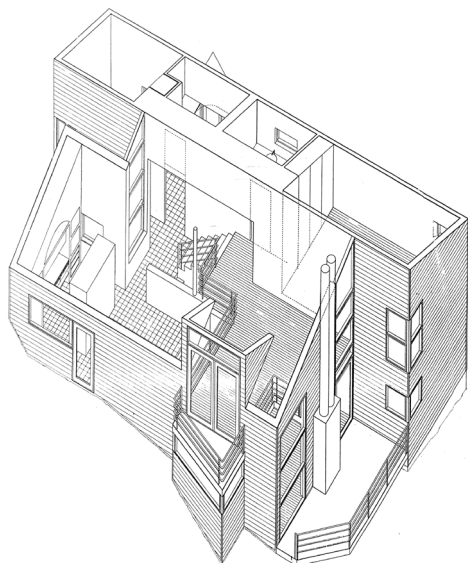

ASPÖCK

HANS ASPÖCK, ARKITEKT MAA
KOLLEGIEHAVEN 13
2920 CHARLOTTENLUND
TELEFON +45 40 42 19 33
HANS@ASPOCK.DK
CVR NUMMER 27 23 57 35

VILLA I SØLLERØD

Villa i Søllerød, udført som partner i Holm & Grut, udstillet på Charlottenborg i København, i Stockholm, i Helsinki og Paris 1986.